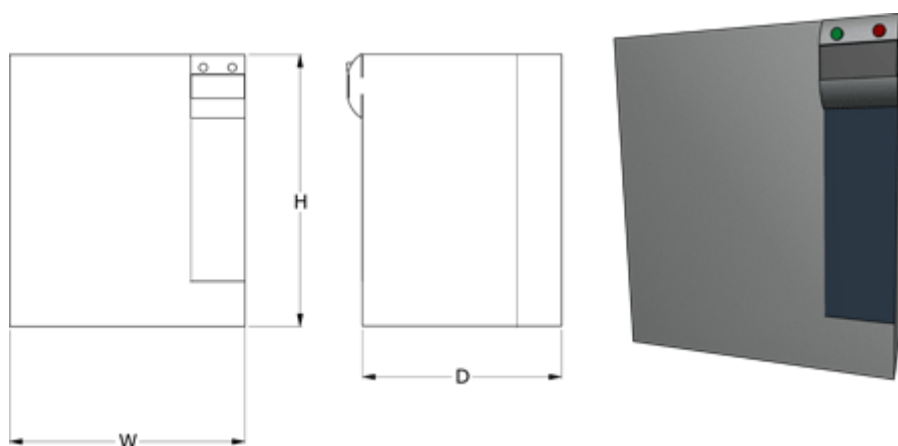

Varenummer: 1080401451000
Beskrivelse: Servocontroller ACU401-45-A
90 kW 172A 3x400V IP20

Mål

D = 351
H = 510
Vægt = 45.0
W = 412